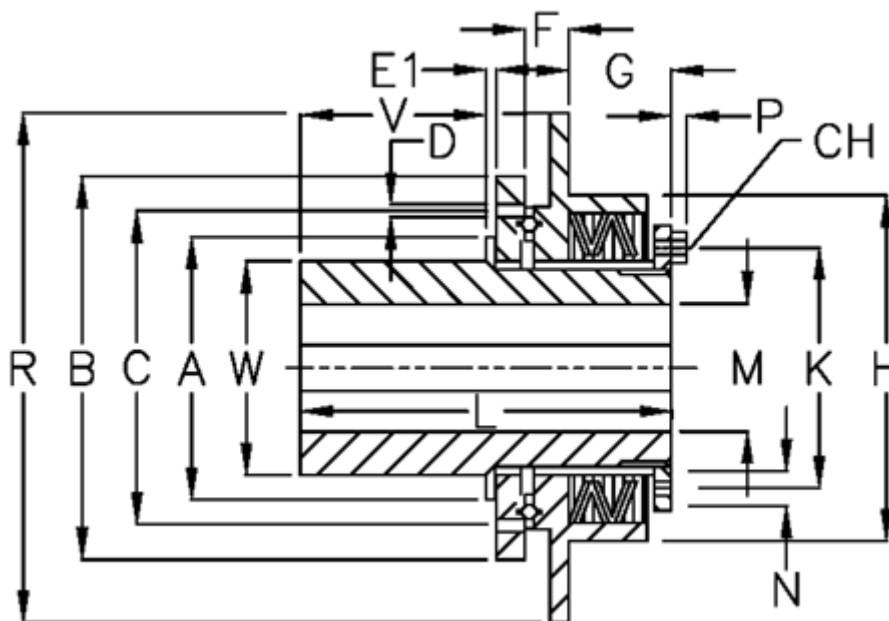

Varenummer: 46963521
 Beskrivelse: Synchron mini F 35 S

Mål

A = 64	H = 88	Tallerkenfjeder udførelse = S - let
B = 90	K = 70	V = 53.0
C = 80	L = 108.0	W = 50
CH = 10	M max = 35	
D = 6xM6	M min = 14	
E1 = 6.5	N = 4	
F = 7.0	R = 120	
G = 29.0	Tallerkenfjeder montering = 5x1S	